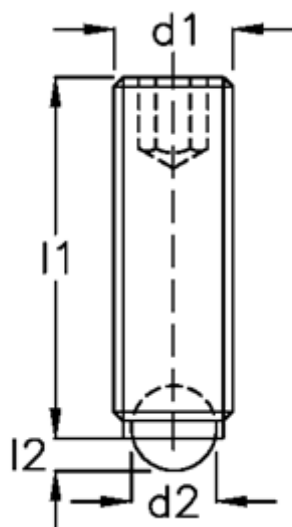

Varenummer: 20902679
Beskrivelse: E+G Kuglespændeskruer
GN 605-M12-30-A

Mål

d1	= M12
d2	= 8.0
Indvendig sekskant	= 6.0
l1	= 30
l2	= 2.8